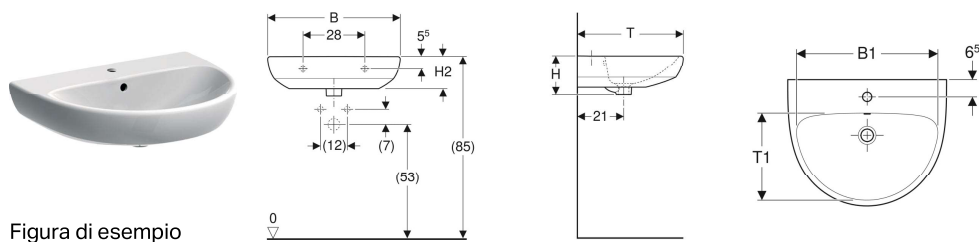

## Lavabo Geberit Selnova

Figura di esempio

### Proprietà

- Combinabile con semicolonna
- Combinabile con colonna

### Dati tecnici

Materiale

Vetrochina

No. art.	Colore / superficie	Foro rubinetteria	Troppo pieno	B	B1	H	H1	H2	H3	T	T1	
500.315.01.7	Bianco	Centrale	Visibile	55 cm	47.5 cm	18 cm	84 cm	14.5 cm	78.5 cm	44 cm	29 cm	Nuovo
500.305.01.7	Bianco	Centrale	Visibile	60 cm	53.5 cm	18 cm	83 cm	14.5 cm	77.5 cm	48 cm	33 cm	Nuovo
500.297.01.7	Bianco	Centrale	Visibile	65 cm	58 cm	18.5 cm	85.5 cm	15 cm	80 cm	50 cm	35 cm	Nuovo